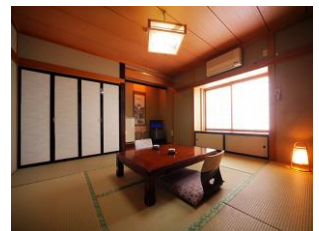

■本館 山吹の花

岩手の名湯 美人の湯

瀬美温泉

〒024-0322

岩手県北上市和賀町岩崎新田 1 地割 128-2
TEL 0197-73-7294 FAX 0197-73-7011
URL <http://www.semi-onsen.co.jp>
E-mail semi-onsen@semi-onsen.co.jp

当館よりの車での移動時間

北上カントリークラブ・・・約10分
栗駒ゴルフ倶楽部・・・約20分
JR北上駅・・・約30分
秋田自動車道北上西IC・・・約10分