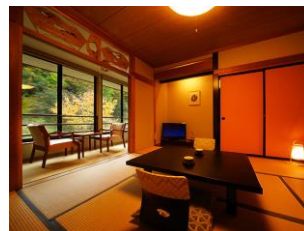

*新館 風呂付客室 +10,000
*新館 和洋室 +6,000

●栗駒ゴルフ倶楽部

<http://www.kurikoma-golf.com>

プレー日	宿泊日	新館「桐の花」宿泊パック料金	本館「山吹の花」宿泊パック料金
平日	平日	20,500円	17,000円
平日	土・祝前日	23,500円	18,500円
土・日・祝	土・祝前日	26,000円	21,000円

- *キャディをご希望の場合は予約制となります。(別料金、ゴルフ場での精算となります)
- *8畳1室3名以上の料金です。(定員以下は、差額1,000円増し)
- *料金には消費税が含まれます。

*新館 風呂付客室 +10,000
*新館 和洋室 +6,000

■せせらぎの湯

8名様よりの特典サービス!!

- 宴会場サービス [夕食]
- カラオケルーム1時間無料[2次会]
- 前沢牛陶板焼に料理UP(+3,000円)
- 無料送迎 [最寄駅・ゴルフ場](要予約)
- *飲み放題プラス2,000円(ビール、焼酎、日本酒、ソフトドリンク)
- *2次会カラオケルーム(有料)もご用意いたします。
- *宴会コンパニオン(有料)の手配いたします。